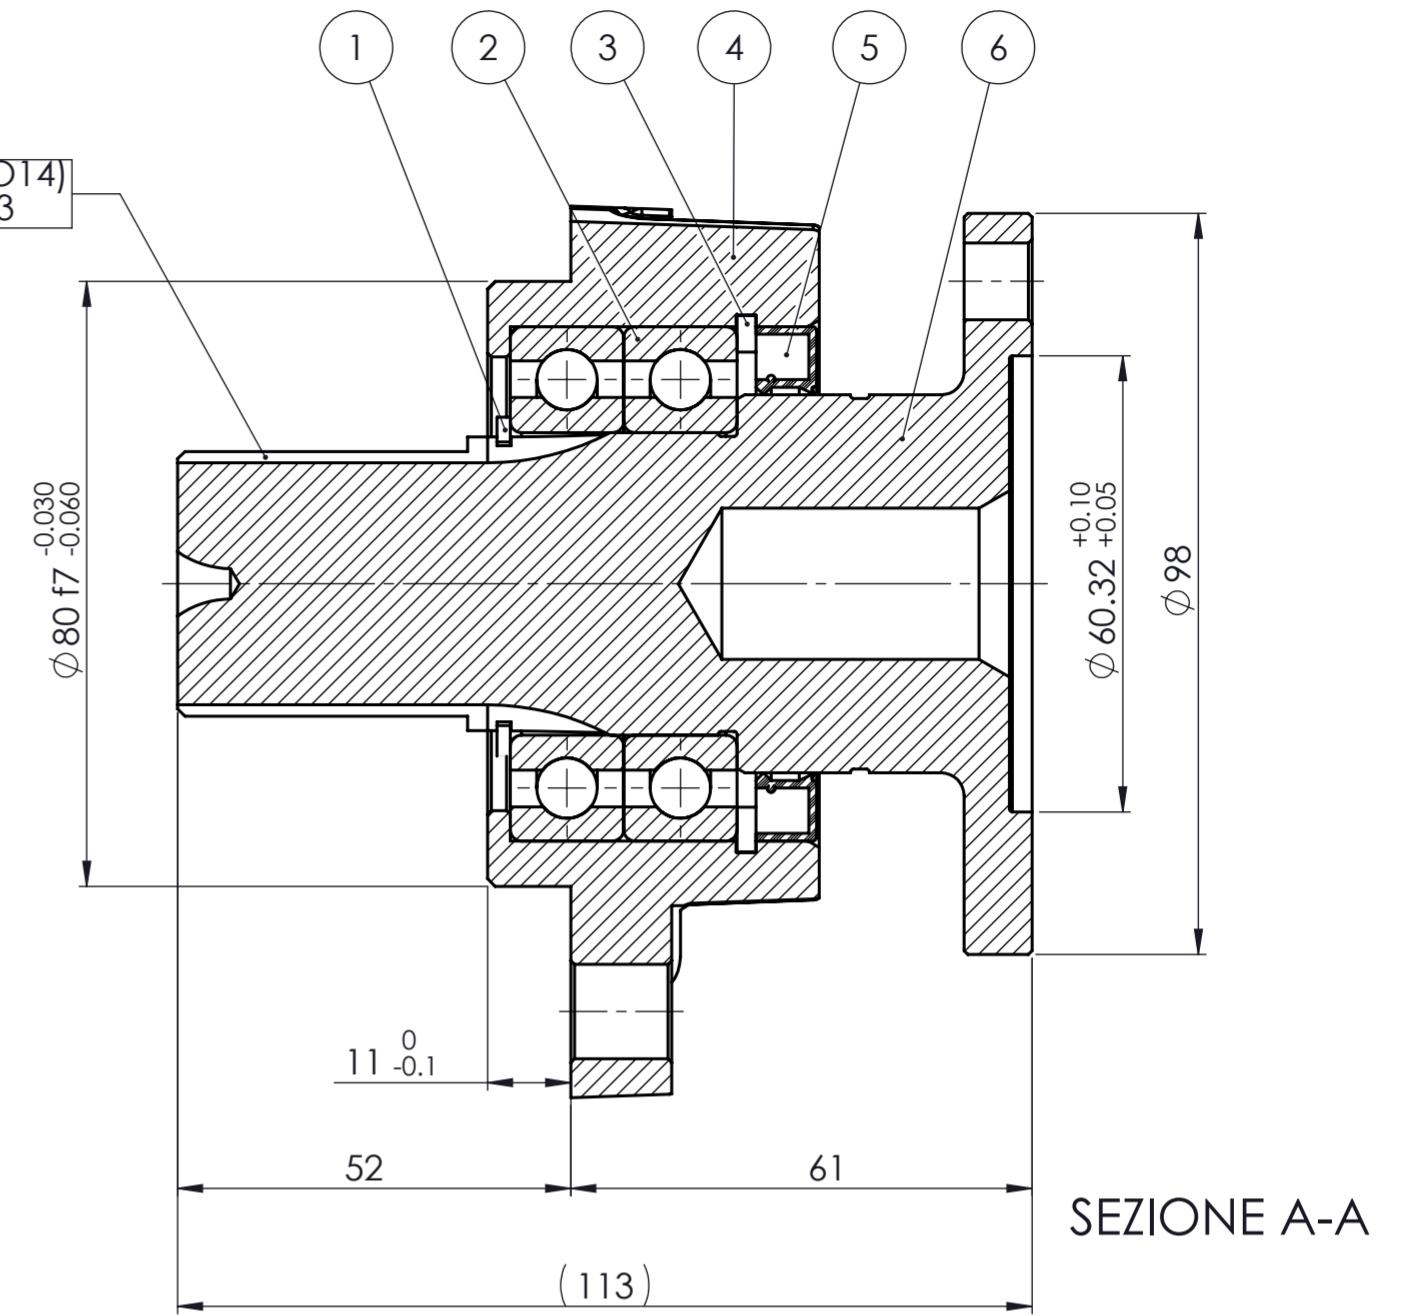

Albero 8x32x36 (ISO14)
STSC001 punto 3

Pos.	Codice	Pezzi	DESCRIZIONE
1	50100200381	1	ANELLO ELASTICO NRM.40 E UNI 7435
2	51000100294	2	CSC.1C SF.40X68X15 CL-A EUR. 6008
3	50100100640	1	ANELLO ELASTICO NRM.68 I
4	52800400570	1	CRP APP FLANGIA ISO/RUSSIAN STANDARD
5	50600025068	1	PRL.GAP 50X68X 8 PARAPLV.
6	11400800484	1	ALBERO-FLANGIA ISO 14 32X36 RUSSIAN STANDARD

		CODICE DISEGNO		LIVELLO
		09909100209		-
PROGETTATO	Spada M.	DENOMINAZIONE		
DISEGNATO	Spada M.			
VERIFICATO	Zoni A.			
DATA	10/09/2013	Applicazione PTO ISO/Flangia russian standard		
SCALA	1:1			
		... caratt. critiche ... caratt. importanti	NOTE	