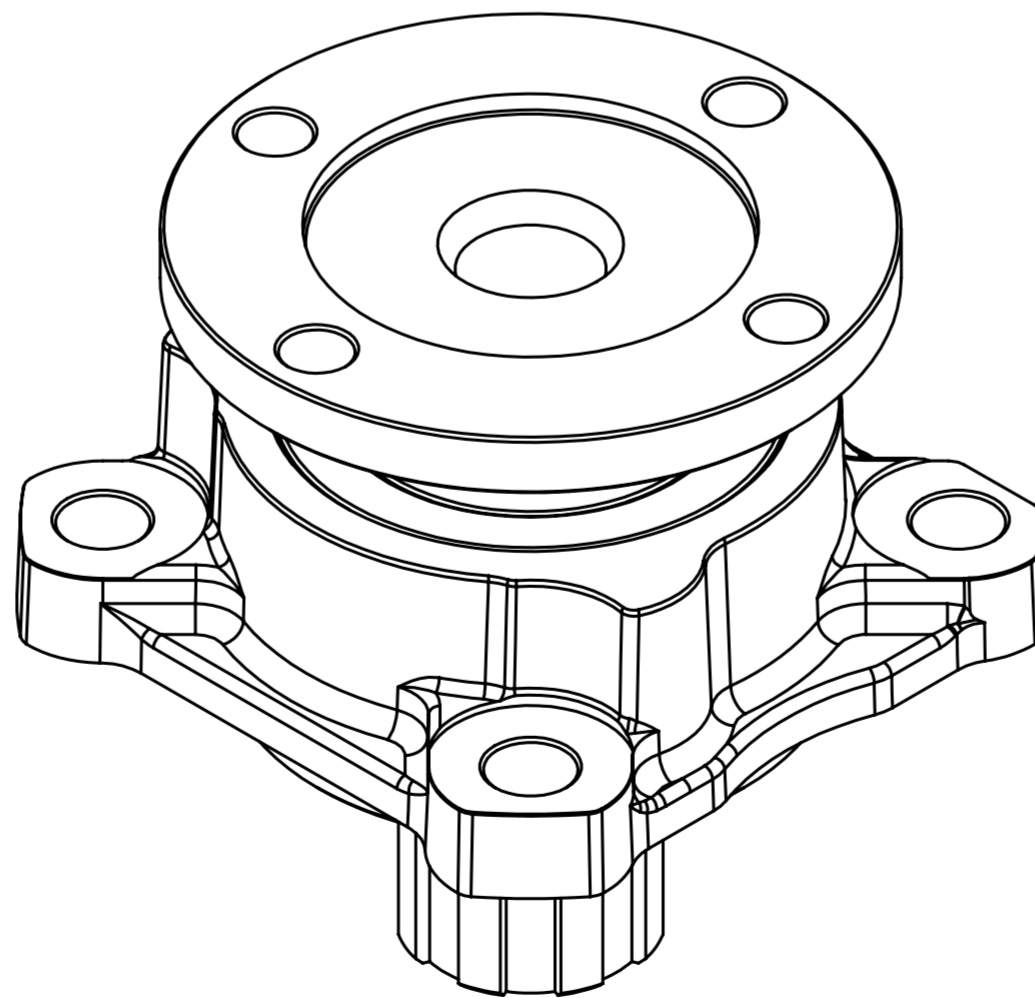

Albero 8x32x36 (ISO14)
STSC001 punto 3

Pos.	Codice	Pezzi	DESCRIZIONE
1	50100200381	1	ANELLO ELASTICO NRM.40 E UNI 7435
2	51000100294	2	CSC.1C SF.40X68X15 CL-A EUR. 6008
3	50100100640	1	ANELLO ELASTICO NRM.68 I
4	52800400570	1	CRP APP FLANGIA ISO/RUSSIAN STANDARD
5	50600025068	1	PRL.GAP 50X68X 8 PARAPLV.
6	11400800484	1	ALBERO-FLANGIA ISO 14 32X36 RUSSIAN STANDARD

		CODICE DISEGNO		LIVELLO
		09909100209		-
PROGETTATO	Spada M.	DENOMINAZIONE		
DISEGNATO	Spada M.			
VERIFICATO	Zoni A.			
DATA	10/09/2013	Applicazione PTO ISO/Flangia russian standard		
SCALA	1:1			
		... caratt. critiche ... caratt. importanti	NOTE	