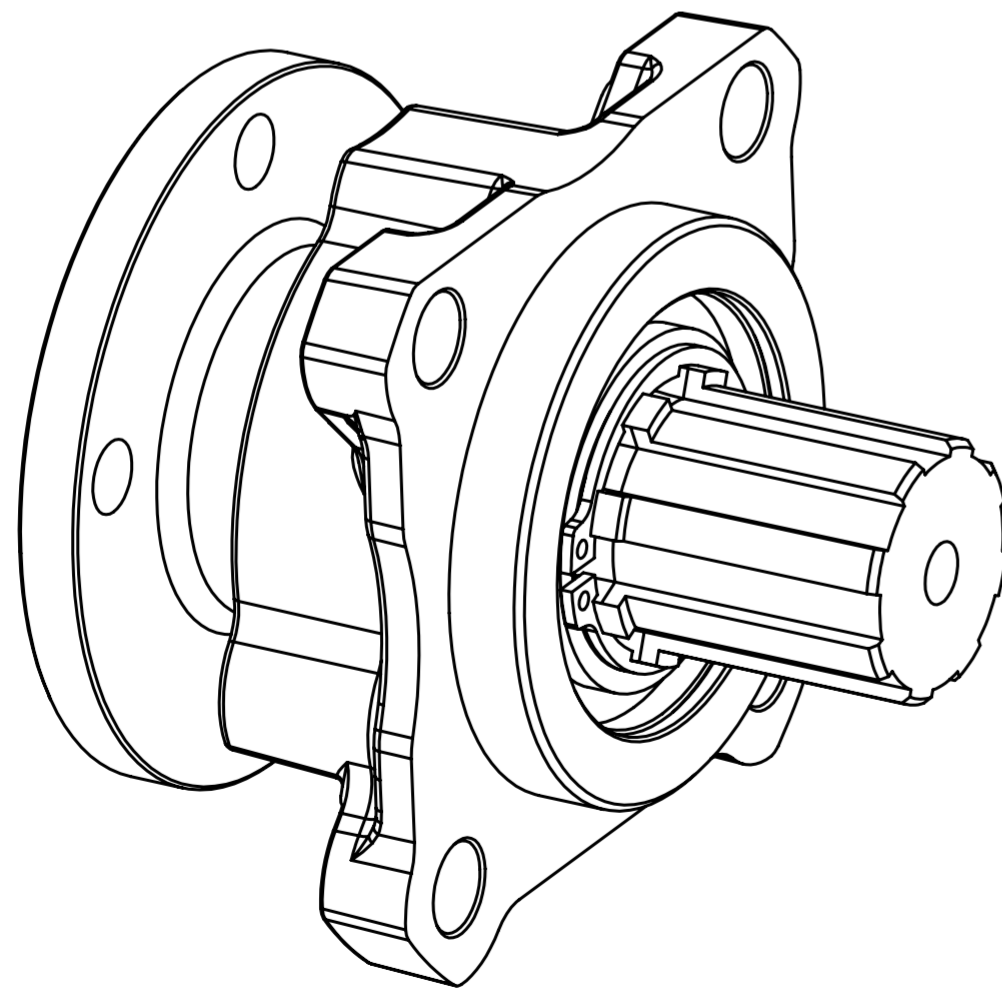

Albero 8x32x36 (ISO14)
STSC001 punto 3

Pos.	Codice	Pezzi	DESCRIZIONE
1	50100200381	1	ANELLO ELASTICO NRM.40 E UNI 7435
2	51000100294	2	CSC.1C SF.40X68X15 CL-A EUR. 6008
3	50100100640	1	ANELLO ELASTICO NRM.68 I
4	52800400570	1	CRP APP FLANGIA ISO/RUSSIAN STANDARD
5	50600025068	1	PRL.GAP 50X68X 8 PARAPLV.
6	11400800484	1	ALBERO-FLANGIA ISO 14 32X36 RUSSIAN STANDARD

		CODICE DISEGNO		LIVELLO
		09909100209		-
PROGETTATO	Spada M.	DENOMINAZIONE		
DISEGNATO	Spada M.			
VERIFICATO	Zoni A.			
DATA	10/09/2013	Applicazione PTO ISO/Flangia russian standard		
SCALA	1:1			
		... caratt. critiche ... caratt. importanti	NOTE	